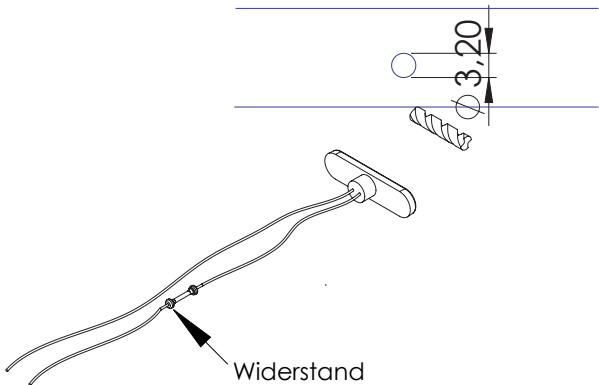

1:14 7,2-12V Begrenzungsleuchte orange
1:14 7,2-12V Trailer side-marker oran

Tamiya-Carson Modellbau GmbH & Co. KG // Werkstraße 1 // D-90765 Fürth
www.carson-modelsport.com

03675 7333 343

Service-Hotline for Germany: Mo-Do 8.00-16.00 Uhr // Fr 8.00 -12.30 Uhr
www.service.carson-modelsport.com

500907382 // Stand: Juni 2020

Widerstand
Resistor

Sicherheitshinweis

Widerstand an das + Kabel anlöten
(rotes Kabel= + Kabel)

Das Umpolen oder das Erhöhen der
Versorgungsspannung zerstört die SMD
(Spannung 7,2V-12V)

Reference

Resistance to solder the + cable
(red cable= + cable)

The polarity or the increase of
Supply voltage will damage the SMD
(Voltage 7,2V -12V)

Sicherheitshinweis

Altersbeschränkung:

Nicht für Kinder unter 14 Jahren geeignet.